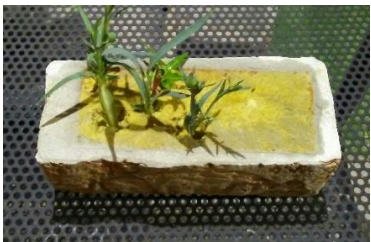

Imant. = 6 €

Tubular 6 €

Diam. 25 = 24 €

Murales 25 x 20 = 32 €

25 x 25 = 38 €

40 x 25 = 62 €

Cónicas lisas 14 x 14 = 6€

(colores surtidos)

14 x 14 = 5 €

Rectang. 7x18x6 alt = 9'50 €

Plantables 14 x 14 = 6'50 €

Flor irreg. 18 x 18 = 14 €

Textiles informales 10 x 10 x 6 aprox. transpirables = 8 €

Cráter 35 x 35 x 30 alt. = 82 €

Rectangular 18 x 40 x 20 alt. = 52 €